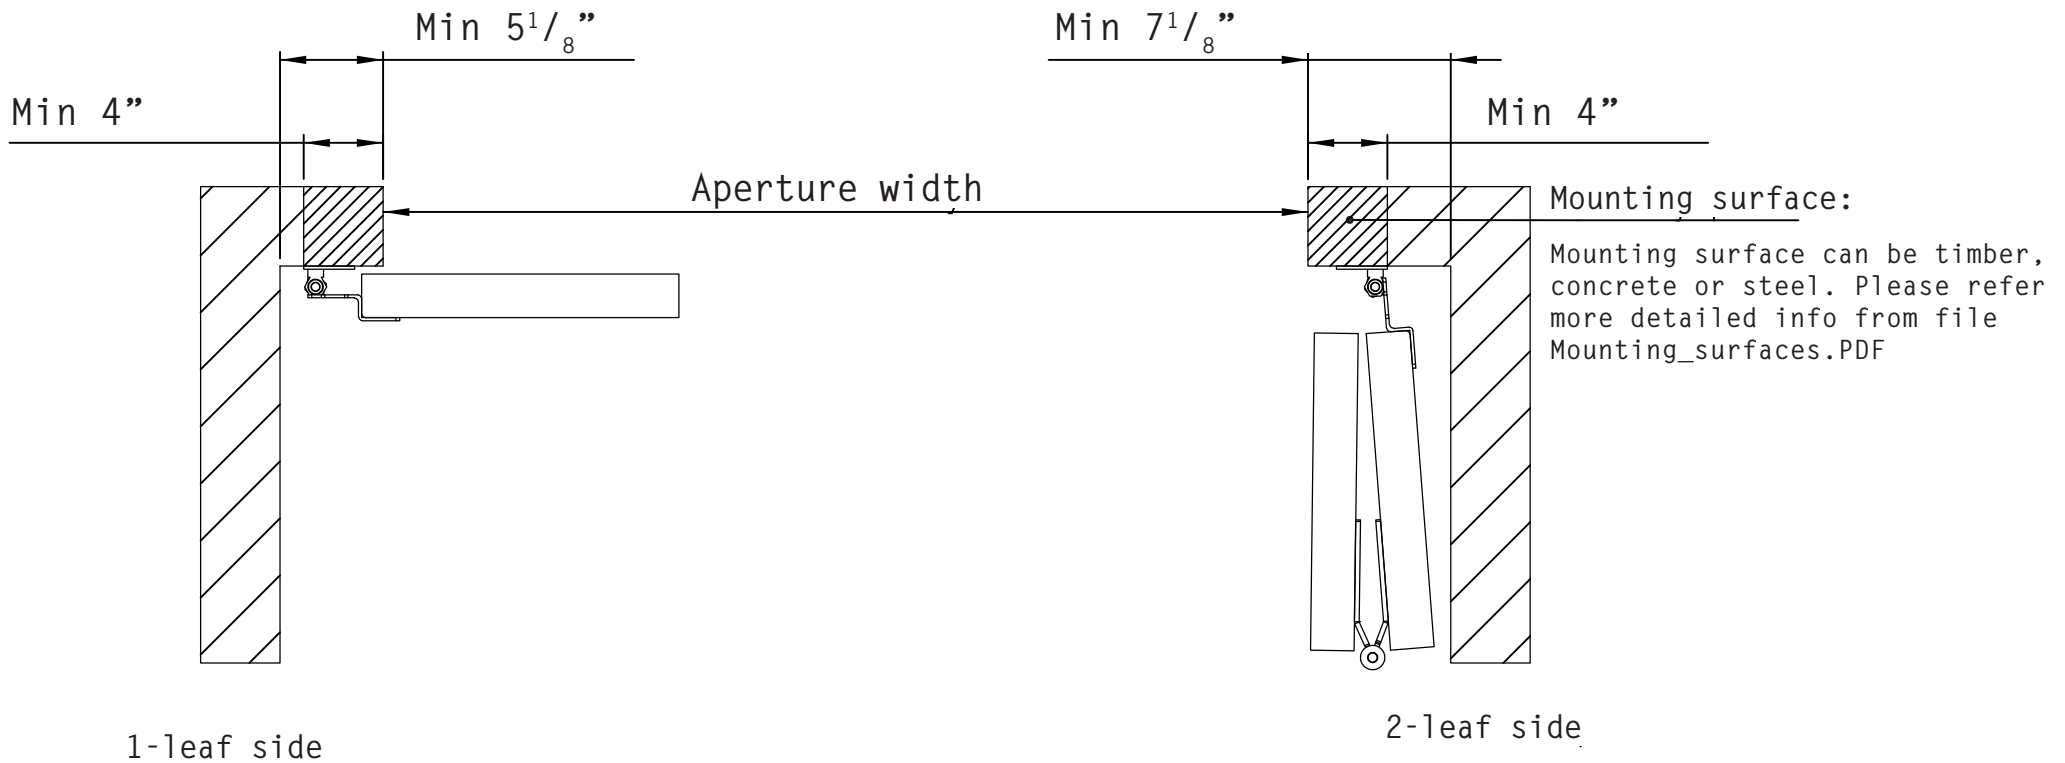

3-LEAF FOLDING DOOR INWARD OPENING

Structural drawing	Date 2/2017
FIN DOOR OY	Lieksentie 11
	91100 Ii
	Ph. +358 400 384 939
	findoor@findoor.fi
	www.findoor.fi