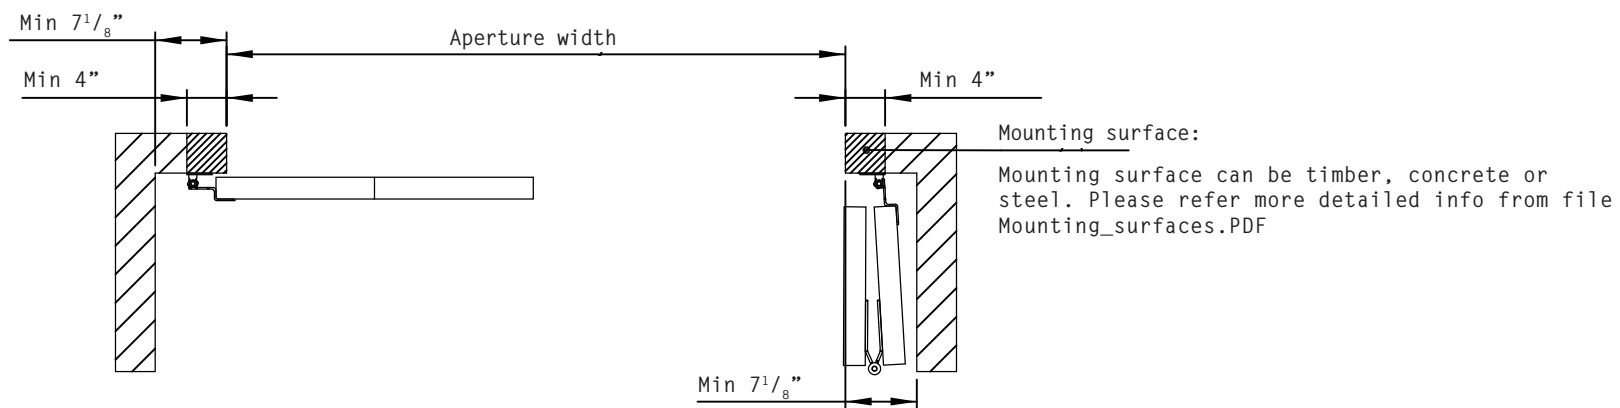

4-LEAF FOLDING DOOR INWARD OPENING

Structural drawing	Date 2/2017
FIN DOOR OY	Lieksentie 11 91100 Ii Ph. +358 400 384 939 findoor@findoor.fi www.findoor.fi